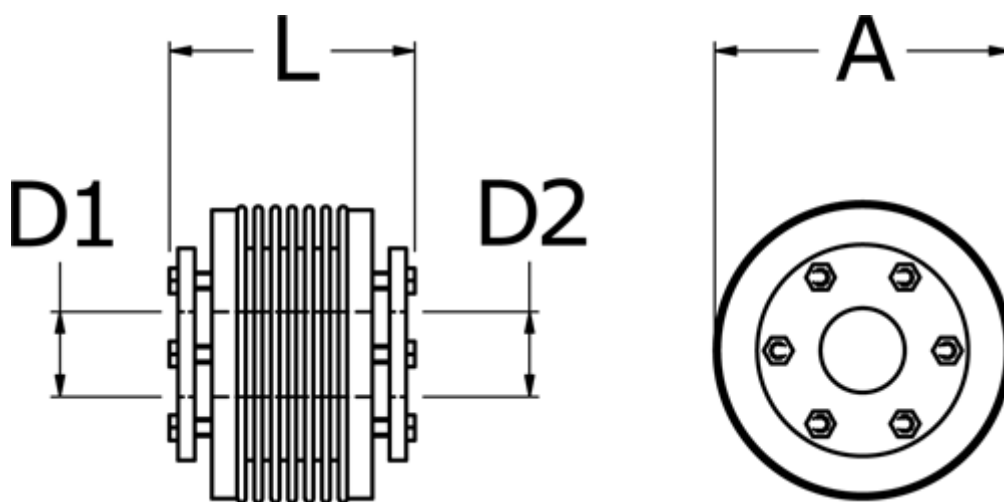

Varenummer: 3330500300611414
Beskrivelse: Metalbælgkobling type 5 str.30
Længde 61 mm, boring 14/14 mm

Mål

A	= 56
D1	= 14
D2	= 14
L	= 61
Nom. moment NM (Tkn)	= 30